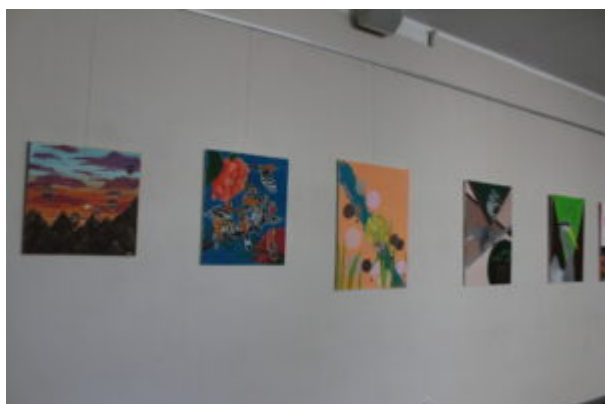

Julia Speck realizuje swoje marzenia