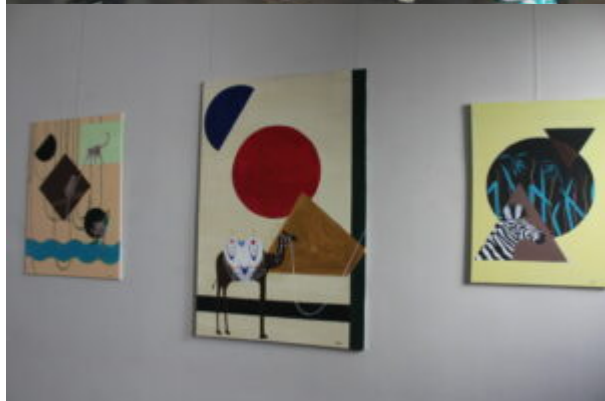

Warto odwiedzić Salonik Literacko-Artystyczny. To w nim **Julia Speck** prezentuje swoje prace plastyczne, czyli obrazy wykonane farbami akrylowymi. Wśród różnorodnej tematyki można obejrzyć grę kolorów. Młoda artystka swoimi pracami próbuje wywołać u odbiorcy różne emocje i zachęcić do własnych interpretacji. Wystawa powstała przy współpracy z Kołem Gospodyń Wiejskich z Olszewic i potrwa do 30 września. Zapraszamy do zwiedzania w godzinach pracy Biblioteki! Wstęp wolny!

Julia Speck realizuje swoje marzenia

Julia Speck realizuje swoje marzenia