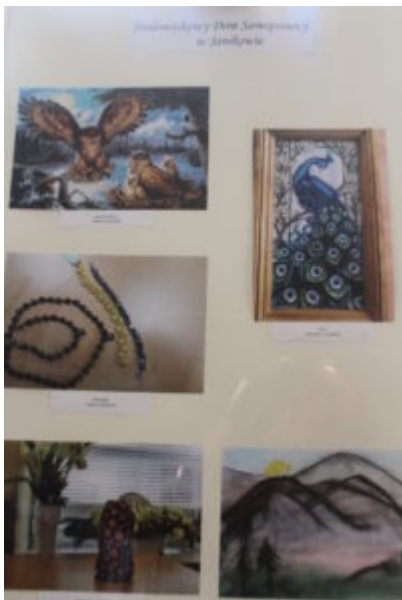

Mała galeria – wielkie serca

written by Biblioteka JK | 14 października 2022

„Kwiaty cenimy za piękno, człowieka za dobroć” to hasło tegorocznej odsłony Światowego Dnia Zdrowia Psychicznego w Inowrocławiu. Główny organizator czyli Środowiskowy Dom Samopomocy w Inowrocławiu od wielu lat zaprasza do współpracy Środowiskowe Domy Samopomocy z Barcina, Gniewkowa, Inowrocławia, Janikowa, Kruszowicy, Nowej Wsi Wielkiej, Solca Kujawskiego, Strzelna, Więcborka, Wonorza, Żalinowa, Żnina i Radziejowa. Terapeuci utrwalają na zdjęciach całoroczną działalność swoich podopiecznych i prezentują galerię fotograficzną wybranych prac plastycznych i realizowanych warsztatów. Ekspozycję można zwiedzać w holu Biblioteki Głównej do 27 października br. Serdecznie zapraszamy !

Mała galeria – wielkie serca

Mała galeria – wielkie serca

Mała galeria – wielkie serca

Mała galeria – wielkie serca

Mała galeria – wielkie serca

Mała galeria – wielkie serca

Mała galeria – wielkie serca

Mała galeria – wielkie serca