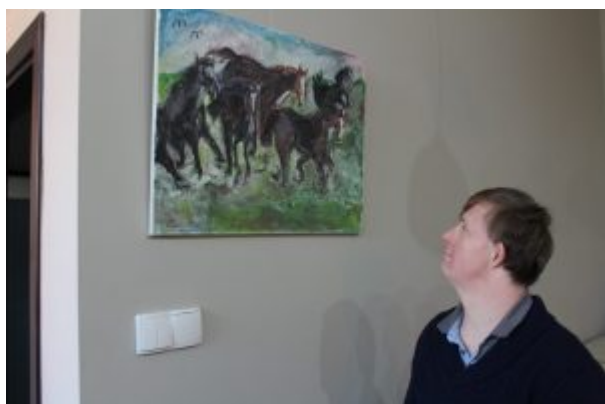

Obrazy Piotra Drzewieckiego w Bibliotece Miejskiej

Inowrocławska księżnica - Filia nr 12 Dla Ludzi Niepełnosprawnych zaprasza na wystawę pt. „Pomaluj swój świat”. Autorem prac jest Piotr Drzewiecki. W Saloniku Literacko-Artystycznym prezentuje pejzaże Inowrocławia i okolic, Torunia, Gdańska oraz portrety i martwą naturę. Wśród nich są również te wyróżnione na wcześniejszych przeglądach artystycznych. Artysta maluje różnymi technikami m. in. akwarelą, pastelami, olejem. Wśród nich są również te wyróżnione na wcześniejszych przeglądach artystycznych. Ekspozycja czynna do 2 stycznia 2019 r. Zapraszamy!

Obrazy Piotra Drzewieckiego w Bibliotece Miejskiej

Obrazy Piotra Drzewieckiego w Bibliotece Miejskiej

Biblioteka Miejska im. Jana Kasprowicza
w Inowrocławiu

Filia Nr 12 dla Ludzi Niepełnosprawnych

zaprasza na

wystawę malarstwa

PIOTRA DRZEWIECKIEGO

z cyklu „Żyj z poją”

PT. „POMALUJ SWÓJ ŚWIAT”

czynną do 2 stycznia 2019 r.

miejsce wystawy: Salonik Literacko – Artystyczny ul. Kilińskiego 16

Wstęp wolny