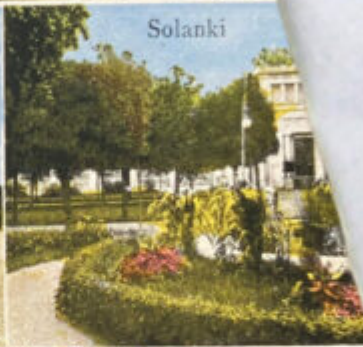

S

Odkrywamy Inowrocław

Z okazji *Dni Inowrocławia*
zapraszamy do udziału w internetowym konkursie!
w dniach 1-6.06.2022 r. wejdź na:

www.jan-kasprowicz.bmino.pl
rozwiąż **quiz** i wygraj!

Odkrywamy Inowrocław