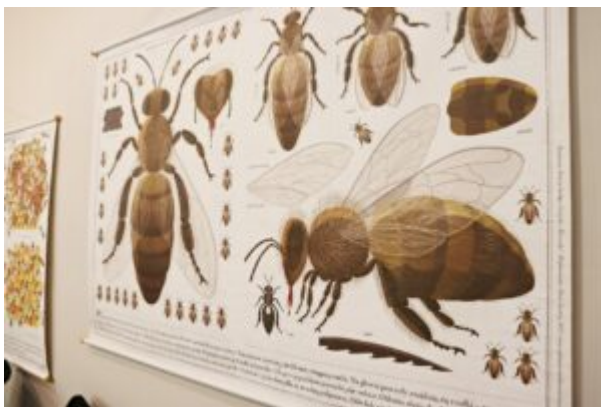

Z biblioteki prosto do pszczelego królestwa!

Przez ostatnie tygodnie w Saloniku Literacko-Artystycznym można oglądać wystawę pt. „Pszczoly”. Wszystko za sprawą niezwykłych ilustracji Piotra Sochy, które otwierają drzwi do świata pełnego owadów - czasami zabawnych, pocziwych, a niekiedy nieco zdezorientowanych naszym zachowaniem. Poza tym, że ilustracje „cieszą oko” to pozwalają spojrzeć na pszczoły z zupełnie innej strony - z wewnątrz pszczelego królestwa!

Wystawę można oglądać do 28 października!

[Wystawa "Pszczoly"](#)

[Wystawa "Pszczoly"](#)

[Wystawa "Pszczoly"](#)

Z biblioteki prosto do pszczelego królestwa!

[Wystawa "Pszczoły"](#)

[Wystawa "Pszczoły"](#)